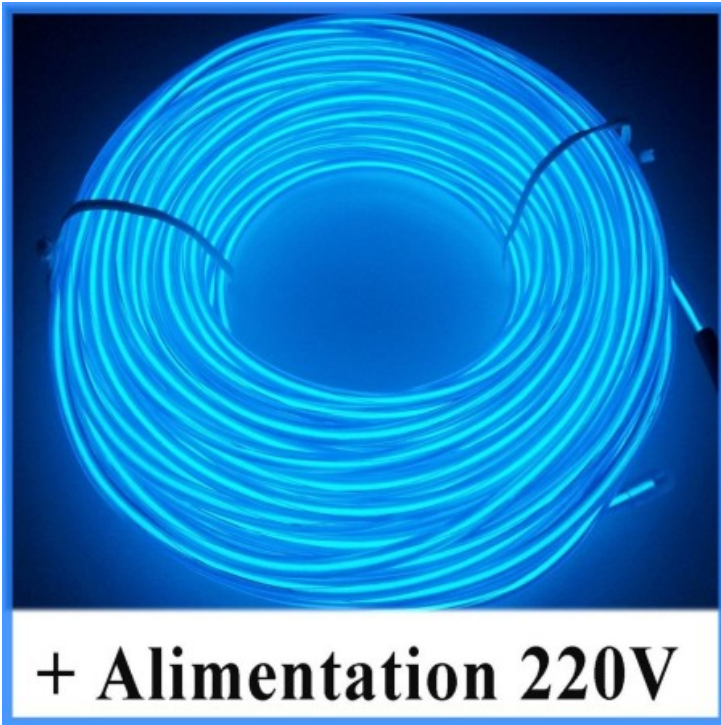

Kit Néon fil 220V Bleu

Description brève du produit :

Le Kit Néon Fil 220V Bleu est l'éclairage idéal pour réaliser vos projets design innovants, modernes, grâce à son éclairage uniforme tout le long du Néon Fil sur 360 degrés.

L'équipe Lampe-eclairage-led vous fournit la longueur de Néon Fil souple que vous désirez ainsi que l'alimentation spéciale Néon Fil adaptée à cette longueur. Vous n'avez plus qu'à installer votre Kit Néon Fil 220V.

Codes produits :

Référence K-NEON-220-Ble
EAN13 : -

Description du produit :

- Installation du Néon Fil souple

Déballez votre Néon Fil

Si nécessaire, coupez votre Néon Fil

Fixez votre Néon Fil

Connectez le Néon Fil à son alimentation 220V

- Données Techniques du Néon Fil

Forme: Ronde

Longueur: de 1 à 50 mètres selon l'option

Diamètre: 3mm

Consommation: 0,5 Watt par mètre

Tension de l'alimentation: 220 Volt

Dimension de l'alimentation: 111mm x 50mm x 30mm