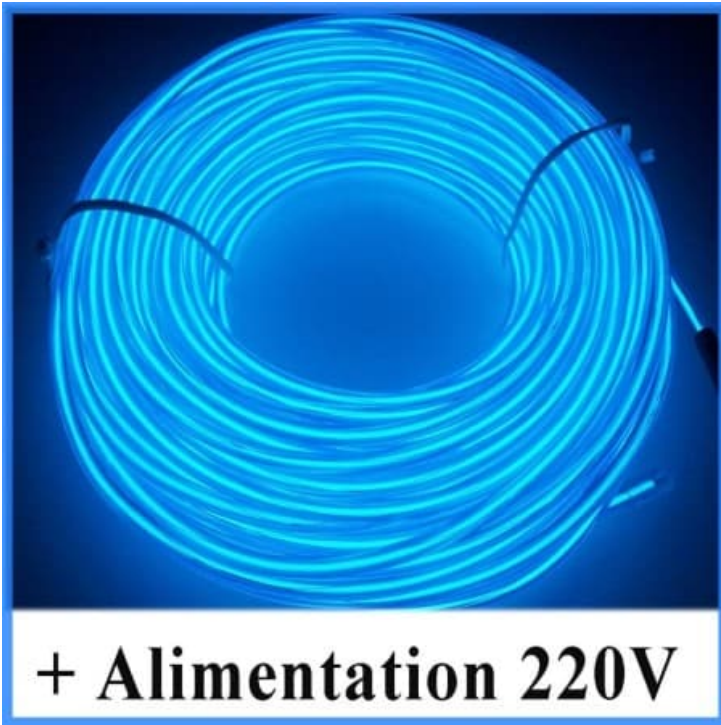

Kit Néon fil 220V Bleu

Description brève du produit :

Le Kit Néon Fil 220V Bleu est l'éclairage idéal pour réaliser vos projets design innovants, modernes, grâce à son éclairage uniforme tout le long du Néon Fil sur 360 degrés.

L'équipe Lampe-eclairage-led vous fournit la longueur de Néon Fil souple que vous désirez ainsi que l'alimentation spéciale Néon Fil adaptée à cette longueur. Vous n'avez plus qu'à installer votre Kit Néon Fil 220V.

Codes produits :

Référence K-NEON-220-Ble
EAN13 : -

Description du produit :

- Installation du Néon Fil souple

Déballez votre Néon Fil

Si nécessaire, coupez votre Néon Fil

Fixez votre Néon Fil

Connectez le Néon Fil à son alimentation 220V

- Données Techniques du Néon Fil

Forme: Ronde

Longueur: de 1 à 50 mètres selon l'option

Diamètre: 3mm

Consommation: 0,5 Watt par mètre

Tension de l'alimentation: 220 Volt

Dimension de l'alimentation: 111mm x 50mm x 30mm