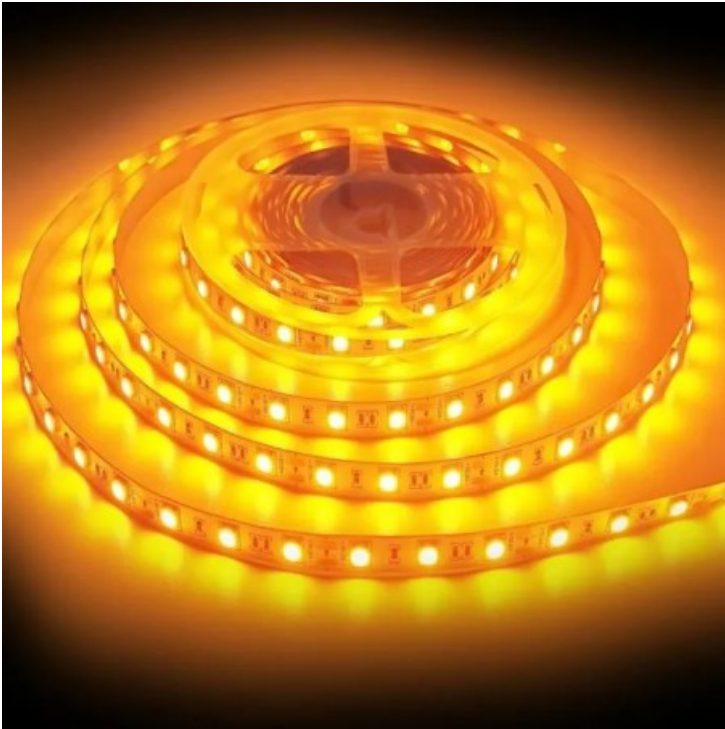

## Ruban LED 24V Jaune

### Description brève du produit :

**Ruban LED 24V Jaune - Éclairage Sur Mesure 1 à 20m, Qualité Professionnelle**

Illuminez vos espaces avec le **Ruban LED 24V Jaune**, un éclairage sur mesure, dimmable et idéal pour créer des ambiances éclatantes et élégantes.

#### Un éclairage professionnel, adapté à vos besoins

Le **Ruban LED 24V Jaune** est conçu pour offrir une lumière éclatante et vive, idéale pour des applications résidentielles ou professionnelles. Réalisé sur mesure de **1 à 20 mètres**, ce ruban LED s'adapte parfaitement à vos besoins spécifiques pour des projets d'éclairage intérieurs et extérieurs.

#### Performance et efficacité énergétique

Avec une puissance de **14.4W/m** et une luminosité de **600 lm/m**, ce ruban LED garantit une lumière homogène et efficace tout en minimisant la consommation d'énergie. Certifié **IP54**, il est protégé contre les projections d'eau et la poussière, ce qui le rend adapté pour des environnements légèrement humides.