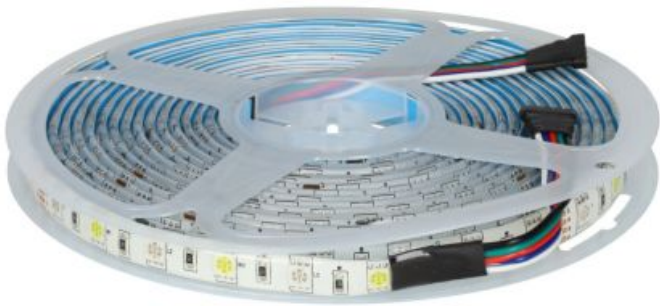

Ruban LED 12V RGBWW

Description brève du produit :

Ruban LED 12V RGBWW SMD5050 – La solution parfaite pour un éclairage personnalisé et chaleureux !

Le **Ruban LED 12V RGBWW** offre une polyvalence exceptionnelle, combinant une palette complète de couleurs **RGB** et un **blanc chaud 3000K** doux et accueillant. Avec une puissance de **14,4 Watts/m** et une luminosité de **840 lumens/m**, ce ruban est idéal pour vos projets d'éclairage intérieur ou extérieur, que ce soit pour des ambiances festives, un éclairage architectural ou encore un rétroéclairage subtil. Créez des atmosphères lumineuses uniques et laissez parler votre imagination !

Codes produits :

Référence RUBAN-12V-IP65-RGBWW
EAN13 : -

Description du produit :

Ruban LED 12V RGBWW SMD5050 – L'éclairage flexible et personnalisable pour tous vos projets créatifs

Le **Ruban LED 12V RGBWW SMD5050** est conçu pour répondre à tous vos besoins d'éclairage créatif. Ce ruban intègre la technologie **RGB** pour un choix infini de couleurs et la fonction **WW (White Warm 3000K)** pour un éclairage blanc chaud chaleureux et apaisant. Que vous souhaitiez décorer un espace de vie, créer une ambiance lumineuse festive, ou illuminer des contours architecturaux, ce ruban LED est le compagnon idéal pour toutes vos idées déco.

l'ambiance parfaite selon vos envies.

Installation simple et flexible

Grâce à son **adhésif autocollant** au dos, l'installation du **Ruban LED 12V RGBWW** est un jeu d'enfant. Que ce soit sur des murs, des plafonds, ou des meubles, vous pouvez fixer le ruban où vous le souhaitez en quelques minutes. Il peut être découpé tous les **10 cm**, ce qui vous permet de l'adapter facilement à vos projets spécifiques, quelle que soit la configuration de votre espace.