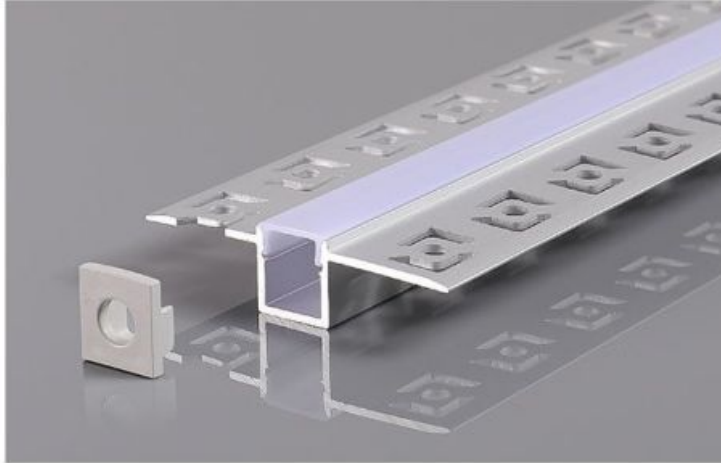

# Profilé Alu à encastrer Ruban LED 2m

## Profilé Alu à Encastrer Ruban LED 2m : Intégration Discrète et Efficace de Vos Éclairages

Le Profilé Alu à encastrer Ruban LED 2m est spécialement conçu pour s'intégrer facilement dans tout type de mobilier, permettant une intégration parfaite de rubans LED d'une largeur maximale de 12mm. Grâce à ses clips de finition, ses couvercles d'extrémité et son diffuseur translucide, ce profilé en aluminium permet une installation soignée et discrète des rubans LED 12V et 24V.

### Avantages du Profilé Alu à Encastrer Ruban LED 2m :

- Intégration sans faille des rubans LED pour un éclairage harmonieux
- Clips de finition et couvercles d'extrémité pour une installation soignée
- Diffuseur translucide pour une répartition uniforme de la lumière
- Facilité d'installation et d'utilisation pour une mise en place rapide
- Dimension adaptée pour une utilisation polyvalente dans tous types de mobilier

### Caractéristiques du Profilé Alu à Encastrer Ruban LED 2m :

- Dimensions : 56 x 15 x 2000mm
- Matériau du couvercle : PVC
- Indice de protection : IP20

- Garantie : 2 ans

Optez pour le Profilé Alu à encastrer Ruban LED 2m pour une intégration parfaite de vos éclairages LED, offrant un rendu lumineux esthétique et uniforme dans tous vos espaces. Profitez d'une installation simple et pratique pour un éclairage personnalisé et efficace.