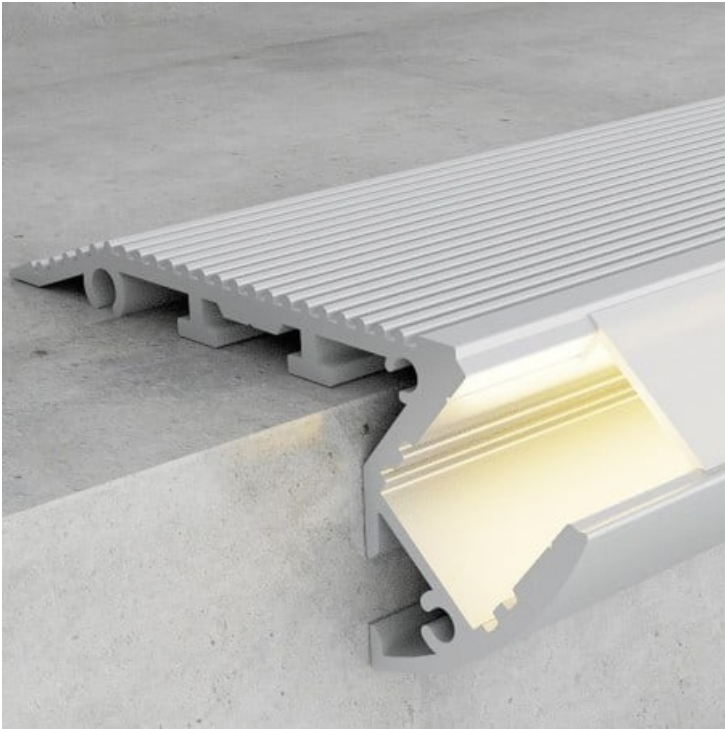

# Profilé aluminium escalier Ruban LED 2m

## Description brève du produit :

Le Profilé aluminium escalier Ruban LED 2m de est conçu pour s'intégrer dans tout types d'escaliers et d'intégrer un ruban LED de 12mm maxi.

Le Profilé Alu escalier 2m est équipé de clips de finition, de couvercles des extrémités et d'un diffuseur translucide.

## Description du produit :

Le Profilé en aluminium escalier Ruban LED de 2 mètre, il permet d'intégrer tous les Rubans LED 12V et 24V et compte une surface anti-dérapante pour éviter une glissade dans l'escalier.

Installation facile et rapide du ruban LED à coller dans le Profilé aluminium escalier Ruban LED 2m.

Dimension du Profilé aluminium escalier Ruban LED 2m : 2000 x 26,5H x 65mm

Couvercle: En PVC

Indice de protection: IP20