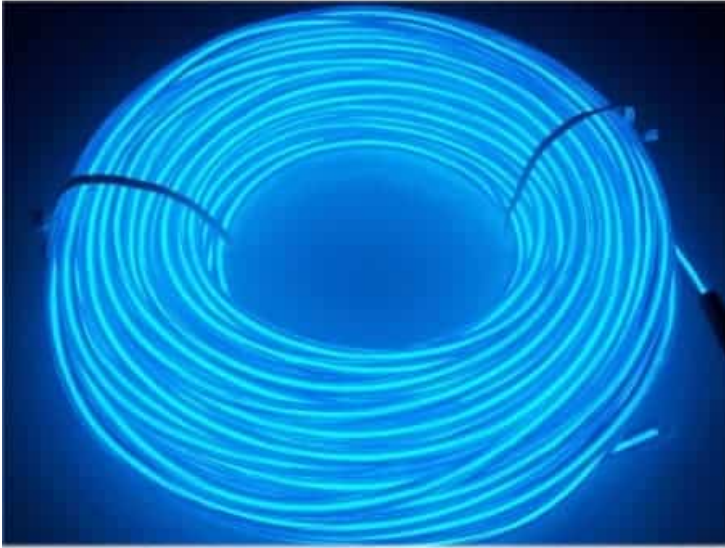

Kit Néon fil Portatif Bleu

+ Alimentation à pile

Description brève du produit :

Le Kit Néon Fil Portatif Bleu est l'éclairage idéal pour réaliser vos projets design innovants, modernes, grâce à son éclairage uniforme tout le long du Néon Fil sur 360 degrés.

L'équipe Lampe-eclairage-led vous fournit la longueur de Néon Fil souple que vous désirez ainsi que l'alimentation à Pile LR06 adaptée à cette longueur. Vous n'avez plus qu'à installer votre Kit Néon Fil Portatif.

Codes produits :

Référence K-NEON-POR-BLE
EAN13 : -

Description du produit :

- Installation du Néon fil souple

Déballez votre Néon Fil

Si nécessaire, coupez votre Néon Fil

Fixez votre Néon Fil

Connectez le Néon Fil à son alimentation à Pile LR06

- Données Techniques du Néon Fil souple

Forme: Ronde

Longueur: de 1 à 3 mètres

Diamètre: 3mm

Consommation: 0,5 Watt par mètre

Tension de l'alimentation: 3 Volt

Couleur: Bleu

Dimension de l'alimentation: 90mm x 30mm x 20mm
L'alimentation fournit peut alimenter jusqu'à 3m