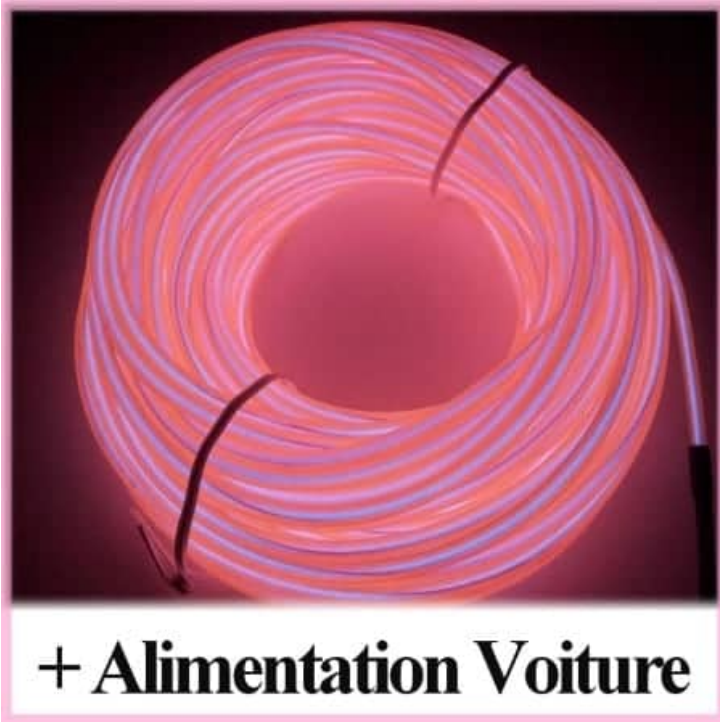

Kit Néon fil Tuning Rose

Description brève du produit :

Le Kit Néon Fil Tuning Rose est l'éclairage idéal pour réaliser vos projets design innovants, modernes, grâce à son éclairage uniforme tout le long du Néon Fil sur 360 degrés.

L'équipe Lampe-eclairage-led vous fournit la longueur de Néon Fil souple que vous désirez ainsi que l'alimentation spéciale Néon Fil Tuning adaptée à cette longueur. Vous n'avez plus qu'à installer votre Kit Néon Fil.

Codes produits :

Référence K-NEON-TUN-ROS
EAN13 : -

Description du produit :

- Installation du Néon Fil souple

Déballez votre Néon Fil

Si nécessaire, coupez votre Néon Fil

Fixez votre Néon Fil

Connectez le Néon Fil à son alimentation Prise Allume-cigare 12V

- Données Techniques du Néon Fil

Forme: Ronde

Longueur: de 1 à 5 mètres selon l'option

Diamètre: 3mm

Consommation: 0,5 Watt par mètre

Tension de l'alimentation: 12 Volt

Dimension: 30x25x20

L'alimentation fournit peut alimenter jusqu'à 5m