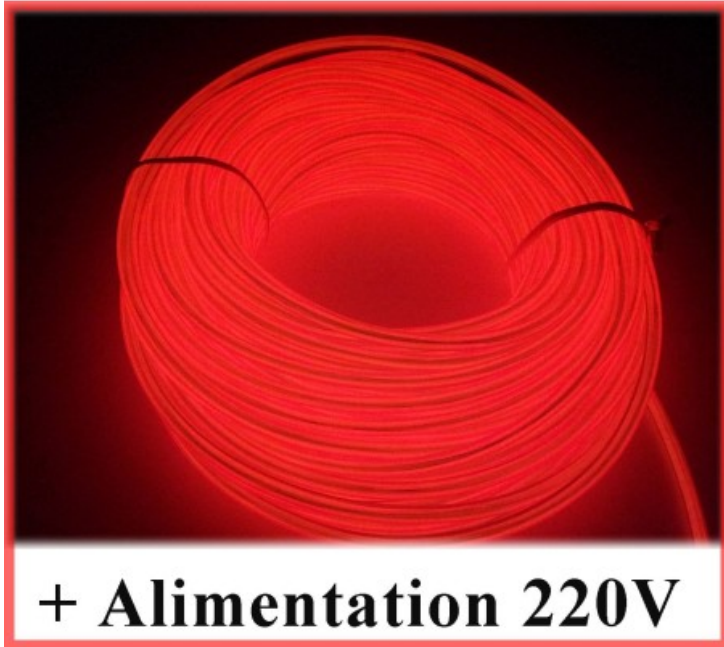

Kit Néon fil 220V Rouge

Description brève du produit :

Le Kit Néon Fil 220V Rouge est l'éclairage idéal pour réaliser vos projets design innovants, modernes, grâce à son éclairage uniforme tout le long du Néon Fil sur 360 degrés.

L'équipe Lampe-eclairage-led vous fournit la longueur de Néon Fil souple que vous désirez ainsi que l'alimentation spéciale Néon Fil adaptée à cette longueur. Vous n'avez plus qu'à installer votre Kit Néon Fil 220V.

Codes produits :

Référence K-NEON-220-Rou
EAN13 : -

Description du produit :

- Installation du Néon Fil souple

Déballez votre Néon Fil

Si nécessaire, coupez votre Néon Fil

Fixez votre Néon Fil

Connectez le Néon Fil à son alimentation 220V

- Données Techniques du Néon Fil

Forme: Ronde

Longueur: de 1 à 50 mètres selon l'option

Diamètre: 3mm

Consommation: 0,5 Watt par mètre

Tension de l'alimentation: 220 Volt

Dimension de l'alimentation: 111mm x 50mm x 30mm