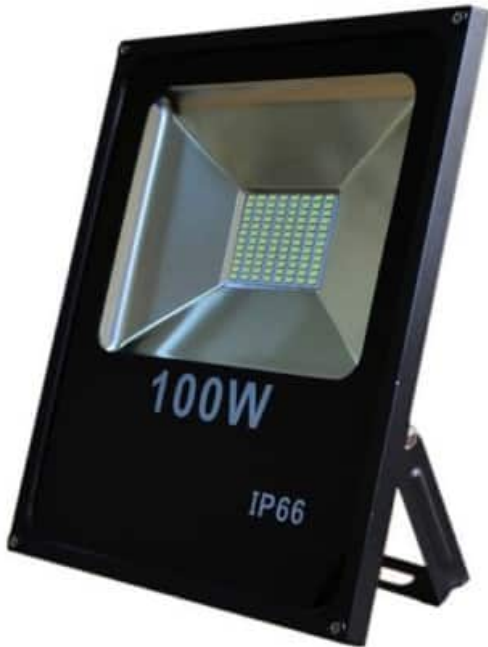

Projecteur LED 100W IP66

Description brève du produit :

Le projecteur LED 100W Noir IP66 230V va vous permettre d'éclairer le lieu que vous souhaitez, garage, allée de jardin, porte, terrasse.... Couleurs disponibles Blanc Froid et Blanc Neutre. Encombrement réduit avec ce projecteur LED 100W Noir IP66.

Codes produits :

Référence PROJ-100W-N-IP66

EAN13 : -

Description du produit :

Ce projecteur LED 100W Noir IP66 s'installe très facilement, il vous suffit de le fixer et de le raccorder directement sur votre alimentation 230V.

Ce projecteur LED 100W étanche et extra plat, vous permet une installation dans les espaces réduits.

Le projecteur LED 100W va vous aider à réaliser des économies d'énergie en remplaçant vos anciens projecteurs extérieurs halogènes de 950 watts par ce projecteur extérieur qui ne consomme que 100 watts d'énergie pour un éclairage identique.

Ce projecteur extérieur de qualité professionnelle à durée de vie de 50000 heures, il est étanche à l'eau grâce à son indice de protection IP66 et respecte les normes européennes CE et ROHS approuvé.

- Caractéristiques du projecteur LED 100W Noir IP66: