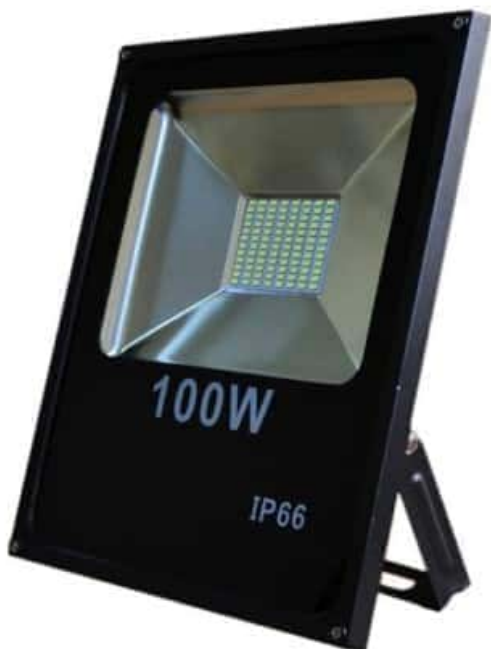

Projecteur LED 100W IP66

Description brève du produit :

Le projecteur LED 100W Noir IP66 230V va vous permettre d'éclairer le lieu que vous souhaitez, garage, allée de jardin, porte, terrasse.... Couleurs disponibles Blanc Froid et Blanc Neutre. Encombrement réduit avec ce projecteur LED 100W Noir IP66.

Codes produits :

Référence PROJ-100W-N-IP66
EAN13 : -

Description du produit :

Ce projecteur LED 100W Noir IP66 s'installe très facilement, il vous suffit de le fixer et de le raccorder directement sur votre alimentation 230V.

Ce projecteur LED 100W étanche et extra plat, vous permet une installation dans les espaces réduits.

Le projecteur LED 100W va vous aider à réaliser des économies d'énergie en remplaçant vos anciens projecteurs extérieurs halogènes de 950 watts par ce projecteur extérieur qui ne consomme que 100 watts d'énergie pour un éclairage identique.

Ce projecteur extérieur de qualité professionnelle à durée de vie de 50000 heures, il est étanche à l'eau grâce à son indice de protection IP66 et respecte les normes européennes CE et ROHS approuvé.

- Caractéristiques du projecteur LED 100W Noir IP66: