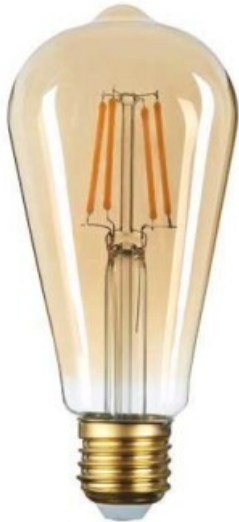

Ampoule E27 8W ST64 Filament

Description brève du produit :

L'Ampoule E27 8W ST64 Filament de type ST64 est conçu pour remplacer directement les ampoules halogènes 64W existantes.

La couleur d'éclairage de votre ampoule E27 8W ST64 filament est de blanc chaud 2500K pour une puissance d'éclairage de 700 lumen.

Codes produits :

Référence E27-8W-ST64-Fil
EAN13 : -

Description du produit :

Une consommation d'énergie divisée par 8 par rapport aux ampoules à halogène standard. Seulement 8W de puissance consommée pour donner 64W d'intensité lumineuse. 25 000 Heures de vie.

- Caractéristiques de l'Ampoule 8W ST64 Filament

Note énergétique : A
Tension d'entrée : AC175-265V
Puissance : 8W
Base : E27
Remplacement populaire : 64 Watts
Flux lumineux: 700 lm
Couleurs disponibles : Blanc Chaud
Température de couleur: Blanc Chaud 2500K
Durée de vie moyenne : 25 000 Heures
Non dimmable
Angle de faisceau : 300°
Longueur : 140 mm
Diamètre : 64 mm

Consommation d'énergie: 8 kWh/1000h

Compatible avec un variateur: Non

Classe énergétique: F

Angle de diffusion: 300°

Attributs du produit :

Couleur d'éclairage: Blanc Chaud 2500K

Type de culot: Culot E27 (Gros culot à vis)