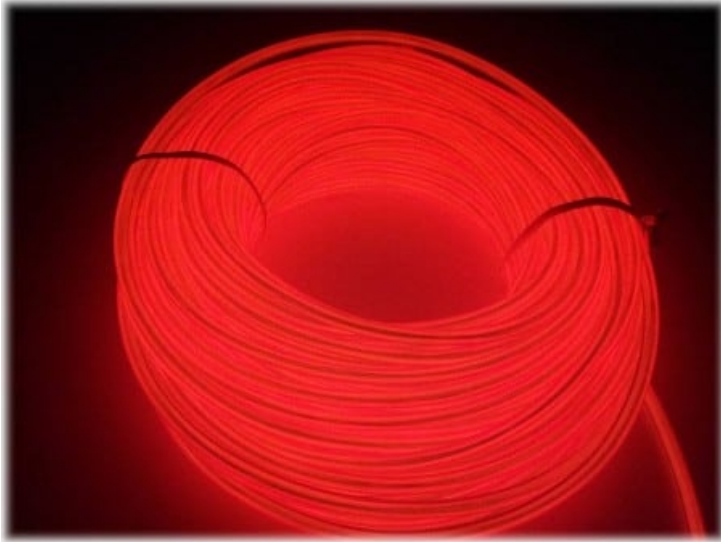

Kit Néon fil Portatif Rouge

Description brève du produit :

Le Kit Néon Fil Portatif Rouge est l'éclairage idéal pour réaliser vos projets design innovants, modernes, grâce à son éclairage uniforme tout le long du Néon Fil sur 360 degrés.

L'équipe Lampe-eclairage-led vous fournit la longueur de Néon Fil souple que vous désirez ainsi que l'alimentation à Pile LR06 adaptée à cette longueur. Vous n'avez plus qu'à installer votre Kit Néon Fil Portatif.

Connectez le Néon Fil à son alimentation à Pile LR06

- Données Techniques du Néon Fil souple

Forme: Ronde

Longueur: de 1 à 3 mètres

Diamètre: 3mm

Consommation: 0,5 Watt par mètre

Tension de l'alimentation: 3 Volt

Couleur: Rouge

Dimension de l'alimentation: 90mm x 30mm x 20mm
L'alimentation fournit peut alimenter jusqu'à 3m

1 an de garantie pour le Kit Néon Fil Portatif Rouge

caractéristiques du produit :

Normes: CE, RoHS