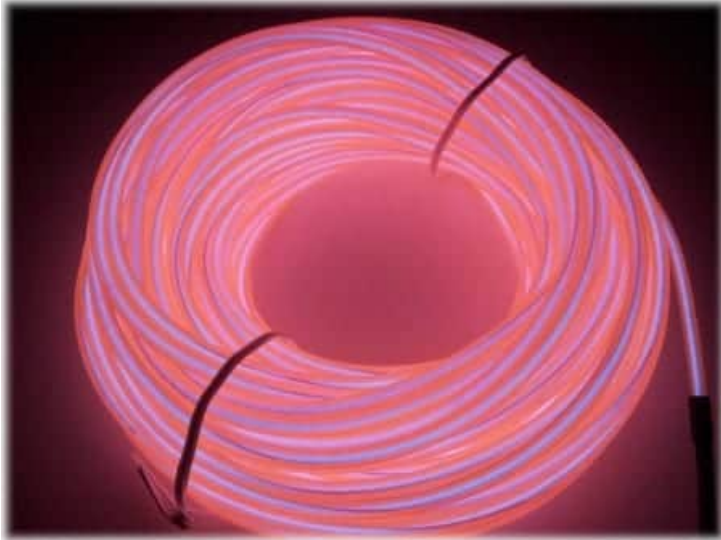

## Kit Néon fil Portatif Rose

#### Description brève du produit :

Le Kit Néon Fil Portatif Rose est l'éclairage idéal pour réaliser vos projets design innovants, modernes, grâce à son éclairage uniforme tout le long du Néon Fil sur 360 degrés.

L'équipe Lampe-eclairage-led vous fournit la longueur de Néon Fil souple que vous désirez ainsi que l'alimentation à Pile LR06 adaptée à cette longueur. Vous n'avez plus qu'à installer votre Kit Néon Fil Portatif.

Forme: Ronde

Longueur: de 1 à 3 mètres

Diamètre: 3mm

Consommation: 0,5 Watt par mètre

Tension de l'alimentation: 3 Volt

Couleur: Rose

---

Dimension de l'alimentation: 90mm x 30mm x 20mm  
L'alimentation fournit peut alimenter jusqu'à 3m