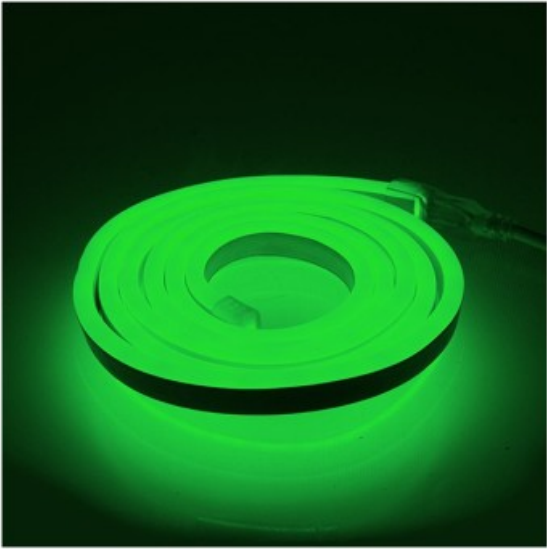

Néon flexible 220V Vert 7W/m

Description brève du produit :

Néon Flexible 220V Vert 7W/m - La Lumière de la Nature dans Votre Projet

Transformez vos idées en réalité avec le Néon Flexible 220V Vert 7W/m. Que vous souhaitiez apporter une touche de fraîcheur à votre espace intérieur, créer une ambiance naturelle ou illuminer votre jardin, cet éclairage polyvalent est conçu pour répondre à toutes vos attentes.

Codes produits :

Référence NEON-FLEX-220V-7W-VERT
EAN13 : -

Description du produit :

Une Lueur Naturelle et Apaisante :

Avec une puissance d'éclairage de 560 lumens par mètre, ce Néon Flexible 220V Vert offre une lueur douce et apaisante qui rappelle la beauté de la nature. Son angle d'éclairage de 120 degrés assure une répartition uniforme de la lumière, créant ainsi une atmosphère harmonieuse.

Liberté Créative Totale :

Ce Néon Flexible LED Vert peut être coupé tous les mètres, ce qui vous permet d'adapter facilement sa longueur à votre projet. Sa conception flexible lui permet de prendre la forme que vous souhaitez, vous offrant une liberté créative totale.

Spécifications Techniques :

- Tension d'entrée : 230V
- Puissance réelle : 7W/m
- Longueur : De 1 à 50 mètres selon l'option
- Flux lumineux : 560 Lumen/m
- Nombre de LED : 120 LED/m (SMD2835)
- Angle d'éclairage : 120°
- Dimensions : Largeur 8mm - Hauteur 16mm
- Consommation du néon : 7 Watt par mètre
- Indice de protection : IP65