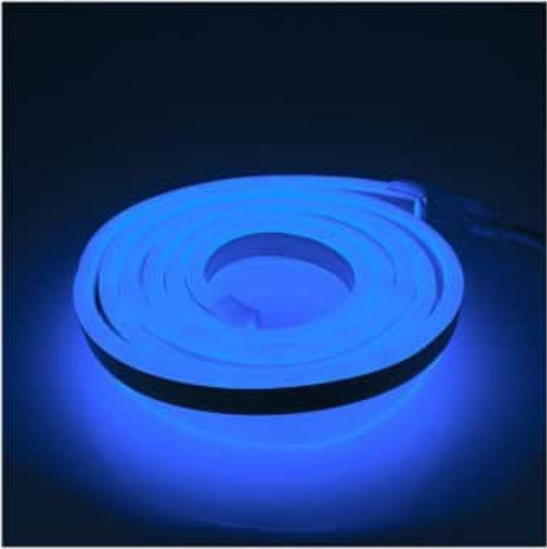

Néon flexible 220V Bleu 7W/m

Description brève du produit :

Néon Flexible 220V Bleu 7W/m - L'Éclairage Créatif et Moderne pour Vos Projets

Découvrez l'éclairage révolutionnaire du Néon Flexible 220V Bleu 7W/m. Cet éclairage polyvalent et éblouissant est conçu pour donner vie à vos projets les plus innovants. Avec une luminosité exceptionnelle, une flexibilité surprenante et une installation facile, il est temps de faire briller votre créativité.

Codes produits :

Référence NEON-FLEX-220V-7W-BLEU
EAN13 : -

Description du produit :

Un Éclairage Uniforme et Puissant :

Le Néon Flexible 220V Bleu 7W/m offre un éclairage uniforme sur un angle de 120 degrés, garantissant que chaque coin de votre projet soit baigné de lumière bleue captivante. Avec une puissance de 560 lumens par mètre, vous bénéficiez d'une luminosité remarquable pour illuminer vos idées.

Personnalisez Votre Éclairage :

Ce néon flexible LED bleu est totalement adaptable à vos besoins. Il peut être coupé tous les mètres, ce qui signifie que vous avez un contrôle total sur la longueur. De plus, sa flexibilité exceptionnelle lui permet de prendre la forme que vous souhaitez, vous permettant de créer des designs lumineux uniques.

Données Techniques du Néon Flexible 220V Bleu 7W/m :

- Tension d'entrée : 230V
- Puissance réelle : 7W/m
- Longueur : De 1 à 50 mètres selon l'option
- Flux lumineux : 560 Lumen/m
- Nombre de LED : 120 LED/m (SMD2835)
- Angle d'éclairage : 120°
- Dimensions : Largeur 8mm - Hauteur 16mm
- Consommation du néon : 7 Watt par mètre
- Indice de protection : IP65