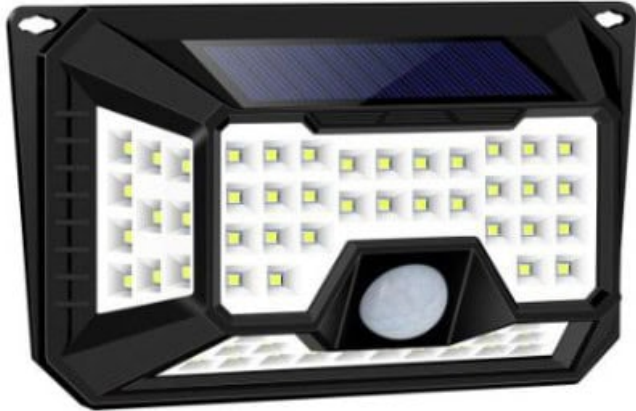

# Projecteur solaire 20W avec détecteur

### Projecteur Solaire 20W avec Détecteur - Éclairage Autonome et Efficace

*Le Projecteur Solaire 20W avec détecteur est conçu pour vous offrir un éclairage extérieur autonome, puissant et efficace. Que ce soit pour éclairer votre garage, votre allée de jardin, votre porte d'entrée ou votre terrasse, ce projecteur solaire est l'allié idéal pour illuminer vos espaces en toute simplicité.*

### Éclairage Autonome et Intelligent

Grâce à son système solaire intégré, ce projecteur 20W fonctionne de manière autonome. Il capte l'énergie solaire pendant la journée et la convertit en électricité pour alimenter son éclairage LED puissant la nuit. Fini les câbles encombrants et les factures d'électricité élevées.

### Détecteur de Mouvement Intégré

Le projecteur solaire 20W est équipé d'un détecteur de mouvement intelligent. Il s'allume automatiquement dès qu'un mouvement est détecté dans une portée de 5 à 8 mètres. Avec son grand angle d'éclairage de 270°, il offre une illumination complète de la zone.