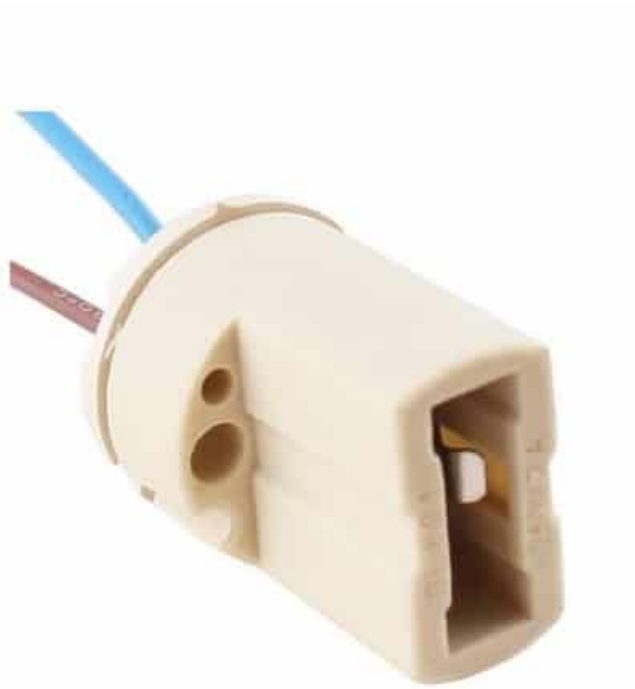

Douille Ampoule G9

Description brève du produit :

Cette douille Ampoule G9 230V vous permet de visser n'importe quelle ampoule à LED de type G9.

Douille G9 est adapté pour l'éclairage 230V de votre maison, bâtiment...

Codes produits :

Référence douille-G9-230V

EAN13 : 3701635405358

Description du produit :

Cette douille ampoule G9 230V 2A standart est composé d'un tête pour le branchement de tous les type d'ampoule à LED ou halogène de type G9 et son câblage équipé d'une gaine de protection et conçu pour résister contre la chaleur.

Caractéristiques de la douille Ampoule G9

Longueur de fil de 18cm

Epaisseur de la douille: 21mm

Corp de la douille: Céramique

2 ans de garantie pour cette douille ampoule G9.

caractéristiques du produit :

Tension d'entrée: 230 Volts

Normes: CE, RoHS
Matériaux: Céramique
Garantie: 3 ans
Culot: G9

Attributs du produit :

Galerie de produits :