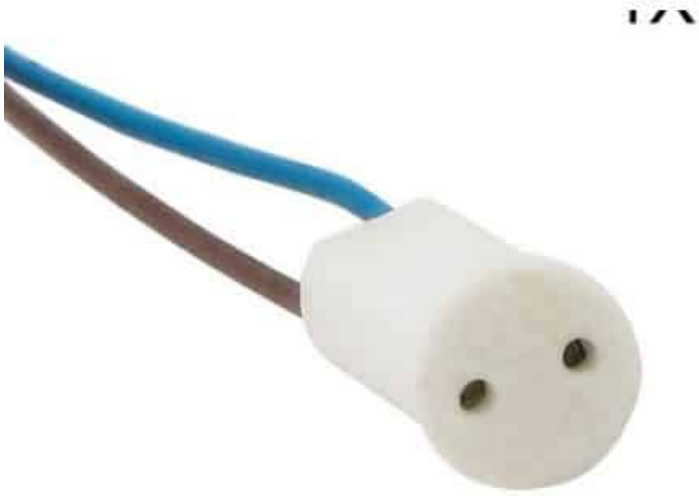

Douille G4

Description brève du produit :

Cette douille G4 12V vous permet de brancher n'importe quelle ampoule à LED de type G4 12V.

Douille G4 est adapté pour l'éclairage 12V de votre maison, camping car...

Codes produits :

Référence douille-G4

EAN13 : 3701635405341

Description du produit :

Cette douille standard G4 est composé d'un tête pour le branchement de tous les type d'ampoule à LED ou halogène de type G4 et son câblage équipé d'une gaine de protection et conçu pour résister contre la chaleur.

Caractéristiques de la douille G4 12V:

Longueur de Fil: 10 cm Longueur de la douille: 3 cm Diamètre de la douille: 1,2cm matériel du Fil: silicone Dimension: 17mmx10mm 3 ans de garantie pour cette douille G4 12V

caractéristiques du produit :

Tension d'entrée: 12 Volts

Normes: CE, RoHS

Garantie: 3 ans

Culot: G4

Attributs du produit :

Type de culot: Culot G5

Galerie de produits :