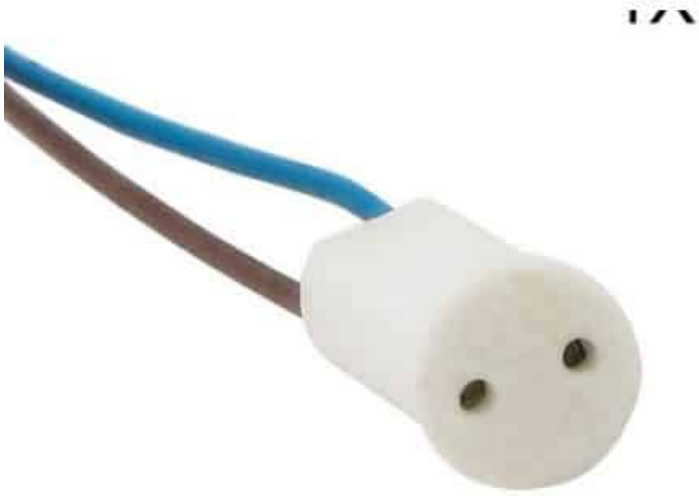

# Douille Ampoule G4

## Description brève du produit :

Cette douille G4 12V vous permet de brancher n'importe quelle ampoule à LED de type G4 12V.

Douille G4 est adapté pour l'éclairage 12V de votre maison, camping car...

## Description du produit :

Cette douille standard G4 est composé d'un tête pour le branchement de tous les type d'ampoule à LED ou halogène de type G4 et son câblage équipé d'une gaine de protection et conçu pour résister contre la chaleur.

Caractéristiques de la douille G4 12V:

Longueur de Fil: 10 cm Longueur de la douille: 3 cm Diamètre de la douille: 1,2cm matériel du Fil: silicone Dimension: 17mmx10mm 3 ans de garantie pour cette douille G4 12V